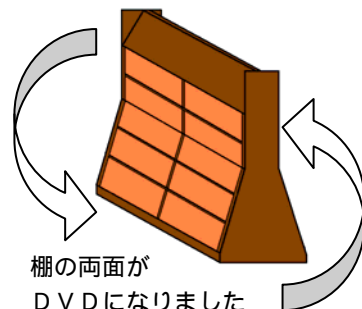

お知らせ・お願い

利用者用検索端末が便利になりました

レシートプリンターとキーボード（入口右側のこども用端末を除く）が設置されました。詳しくは、3ページの「シリーズ図書館発見」をご覧ください。

雑誌の休刊・廃刊などのお知らせ

休刊・・・「るるぶじゃぱん」（2006年10月号で休刊）

廃刊・・・「e Trans Learning」（2006年11月号で廃刊）
「CDでーた」がティーンズコーナーから1階雑誌コーナーに移動しました。

リサイクル市開催のお知らせ

日時 2月10日(土)・11日(日) 10時～16時(なくなり次第終了)
場所 展示ギャラリー
内容 本(単行本・文庫・児童書等)
一人10冊まで。無料です。

初日開始時は混雑が予想されるため、2月10日9:30から会場(展示ギャラリー)前で整理券を配布します。お一人一枚です。

持ち帰り用の袋などは、各自ご持参ください。

どなたでもご入場できます。お気軽にお越しください。

DVDの棚スペースを広くしました

DVD資料の増加にともないDVDの棚スペースを広くしました。

行事

くわしくはお問い合わせください。

ちいちゃいおはなし会

1月 17日(水)
2月 7日(水)
3月 14日(水)

おおきいおはなし会 小学生からおはなし会とおりがみあそび

1月 20日(土)
2月 17日(土)
3月 17日(土)

わらべうたであそぼう!

1月 19日(金)
2月 16日(金)
3月 16日(金)

雑誌のリサイクルコーナー

1月 28日(日)
2月 25日(日)
3月 25日(日)

1月はスペシャルおはなし会のためラディアンミーティングルーム2で行ないます。

展示テーマ

12月 一般 / 『2006 成年の締めくくりは・・・』
児童 / 『もうすぐクリスマス』
A V / 『I wish you a merry Christmas!』

1月 一般 / 『翻訳された日本の本』
児童 / 『なにしてあそび!?!』

特設展示

11～12月 〔 『斎藤茂太さんをしのんで』
『灰谷健次郎さんをしのんで』(児童特設)
『渡辺茂男さんをしのんで』(児童特設) 〕

地域資料コーナー 展示ケース

1～3月・・・『二宮ゆかりの人物 窪田空穂』

書庫の本紹介コーナー

1～3月・・・『芥川賞・直木賞』

利用者の声 Q&A

Q: パスワードの登録は、インターネットではできませんか?

A: 本人確認の上、仮パスワードを発行いたしますので、お手数ですがご来館ください。インターネットでは、パスワードの変更はできませんが登録はできません。パスワードの登録については、1ページの「パスワードの登録について」をご覧ください。

棚の両面がDVDになりました

にんぎょうげき大会

3月に予定しています
詳細は3月号のお知らせ版及び館内掲示にてご案内する予定です
お楽しみに!!

ひとつだけ ~ 編集後記にかえて

昨年はトリノ五輪の荒川静香選手の「金」やハンカチ王子と呼ばれ親しまれた斎藤投手の活躍、紀子さまの男子ご出産など喜ばしい話題もありましたが、いじめによる自殺や児童殺害など、あってはならない事件が多発し、多くの尊い命が失われた年でもありました。時に自分を見失いがちになってしまう昨今、NHKのみんなの童謡で歌われている金子みすゞの「私と小鳥と鈴と」の詩のように「みんなちがって、みんないい」そんなふうにならねたらもっと気が休まるのではないのでしょうか。今年は「命」の大切さをかみしめて、良い年でありますように・・・。